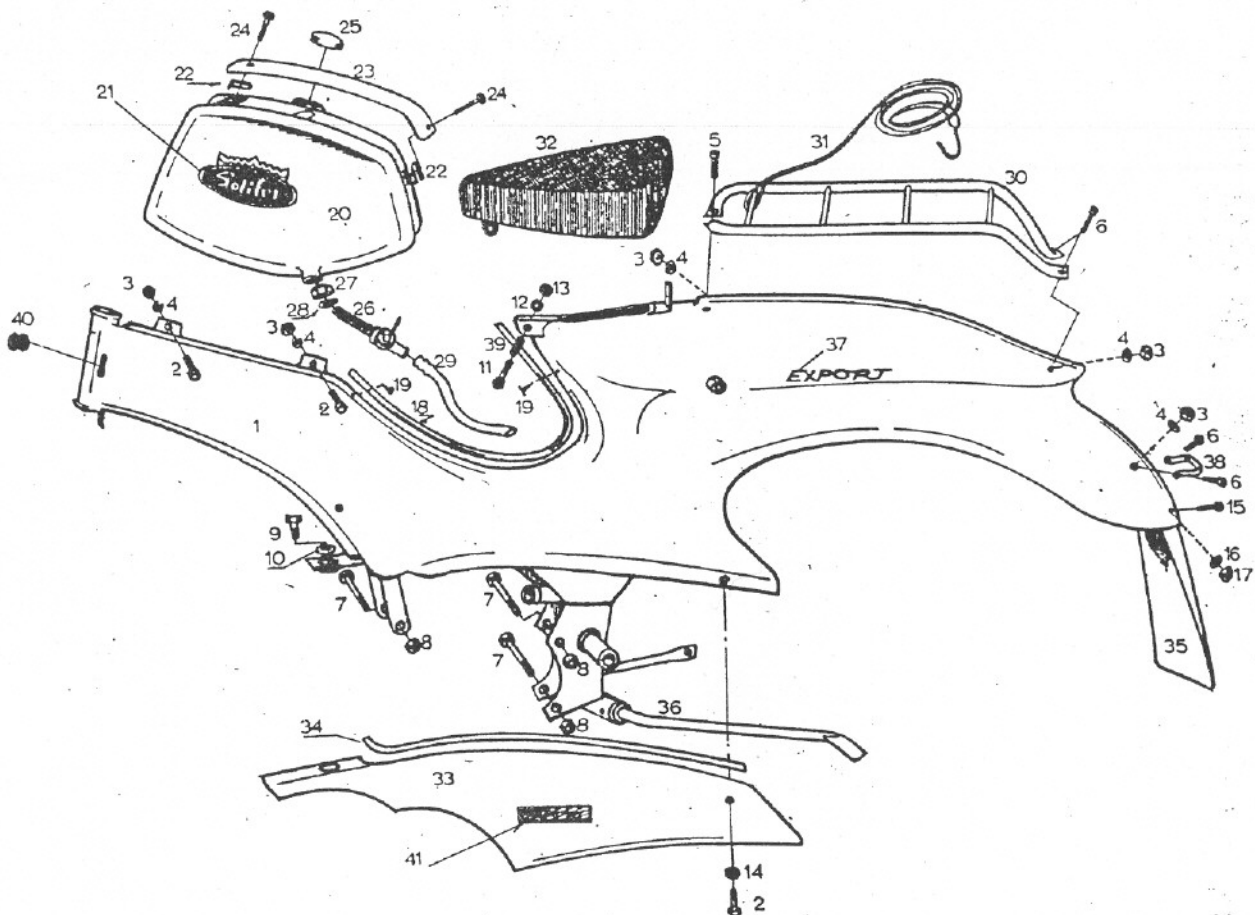

S I S Ä L T Ö

Jakso **1602**

	Sivut
RUNKO Runko	2—3
Etuhaarukka	4—5
Takahaarukka	6—7
Etulyhty, pakoputki, äänenvaimennin	8—9

(Tässä jaksossa on esitetty Export-malli niiltä osin kuin se poikkeaa Speedistä)

RUNKO

ETUHAARUKKA

Kuva	Osa N:o	Nimike	Kpl	Kuva	Osa N:o	Nimike	Kpl
1	1602 0020	Maski	1	13	1601 0376	Keinuvarsi	1
2	1602 0021	Koristekilpi	1	14	1601 0379	Umpiomutteri	6
3	1601 0289	Nopeusmittari	1	15	1602 0028	Tähtialuslaatta	2
4	1602 0022	Holkki	2	16	0100 3077	Ruuvi	2
5	1602 0023	Ohjaustanko	1	17	0100 3083	Ruuvi, iskunvaim.	2
6	1601 0371	Ohjaustangon pidin (kuv.6-9)	2	17	0100 3086	Ruuvi, keinuv.	2
7	1601 0372	Mutteri	2	18	0100 5506	Jousialuslaatta	4
8	0100 0061	Kuusiokoloruuvi	4	19	1601 0377	Muovihoikki	4
10	1601 0263	Kolmiolevy	1	20	1601 0378	Holkki	2
11	1601 0374	Etuhaarukka	1	21	1601 0388	Holkki	2
12	1602 0024	Etuiskunvaimennin, Suspa	2	22	1602 0029	Etulokasuoja	1
	1602 0025	Jousi, Suspa	2	22	1606 0005	Etulokasuoja 68 →	1
12	1602 0026	Etuiskunvaimennin, Hevas	2	23	0100 5393	Aluslaatta	6
	1602 0027	Jousi, Hevas	2		1601 0369	Haarukan ohjainputki	1