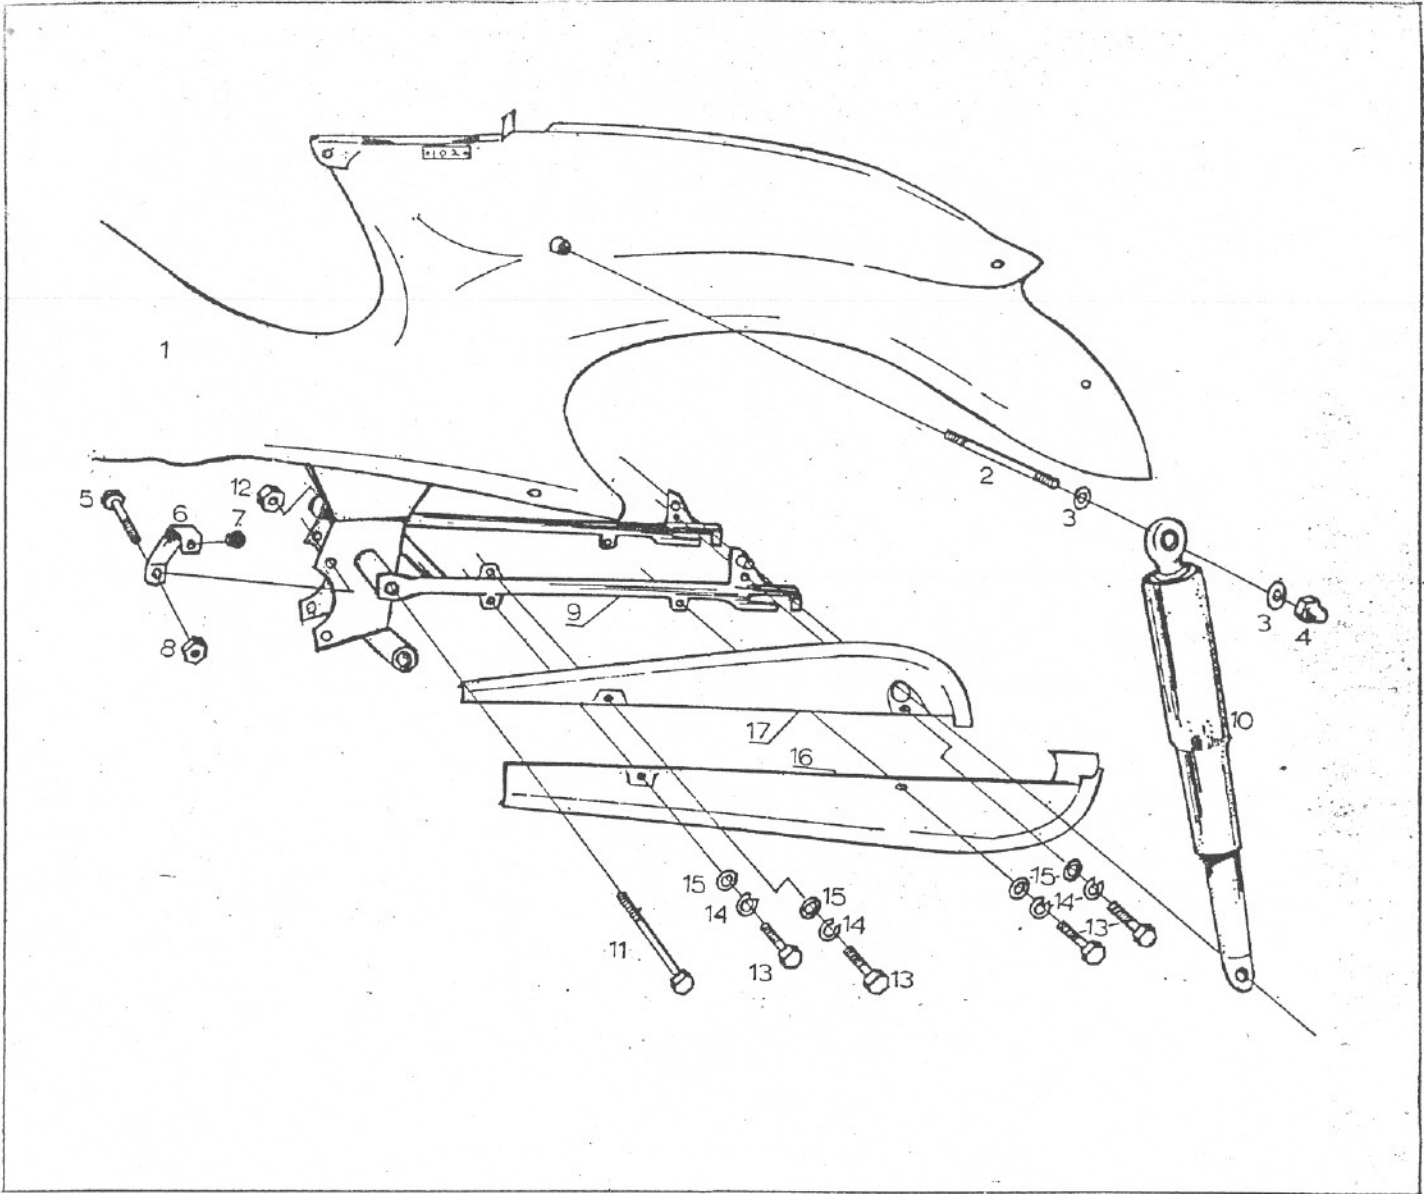

TAKAHAARUKKA

Kuva	Osa N:o	Nimike	Kpl	Kuva	Osa N:o	Nimike	Kpl
1		Runko	1	1602 0054	Jousi, Suspa	2	
2	1602 0048	Vaarnaruuvi	2	10 1602 0055	Iskunvaimennin, Hevas	2	
3	0100 5394	Alusta	4	1602 0056	Jousi, Hevas	2	
4	1601 0421	Umpiomutteri	2	11 1601 0426	Pultti	1	
5	0100 3101	Ruuvi	2	11 1601 0420	Pultti, Srj 106 →	1	
6	1602 0049	Tuki	2	12 0100 5165	Mutteri	1	
7	1602 0050	Kumitulppa	2	13 1601 0429	Ruuvi	4	
8	1601 0372	Mutteri	3	14 0100 5504	Jousilaatta	4	
9	1602 0051	Takahaarukka	1	15 0100 5392	Aluslaatta	4	
9	1602 0052	Takahaarukka, Srj 106 →	1	16 1602 0057	Ketjusuojan alaosa	1	
10	1602 0053	Iskunvaimennin, Suspa	2	17 1602 0058	Ketjusuojan yläosa	1	

6
502

7
16