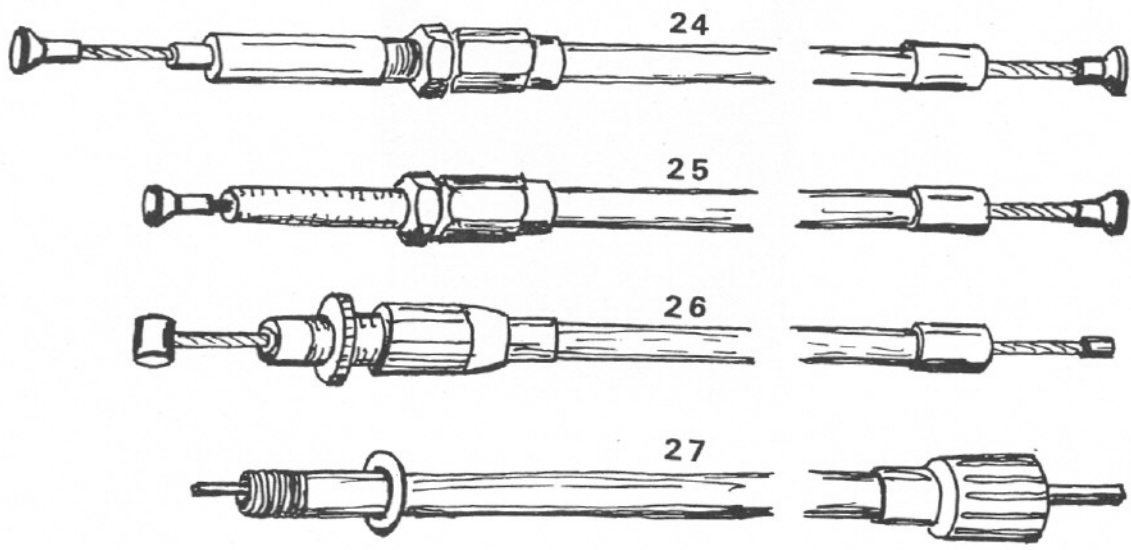

Kuva N:o	Varaosaa N:o	Nimike	SMA 76-	SM 74-76
1	1616 5010	Ohjaustanko	1	1
2	1814 0013	Kiristyslenkki	2	2
3	1814 0014	Ohjaustangon kiinnitin	2	2
4	1613 0210	Vahvike	1	1
5	1601 0350	Jousialuslaatta	4	4
6	1601 0349	Kuusiomutteri	4	4
7	1617 0030	Kaasukahva	1	-
8	1601 1362	Vivun ruuvi täyd.	1	1
9	1814 0032	Käsijarruvipu	1	1
10	1601 1354	Kahvan etuosa	1	-
11	1617 0032	Kitkalevy	1	
12	1601 1359	Kaasukahvan suojus	1	-
13	1601 1080	Ohjainlevy	1	-
14	1601 1087	Kuusiomutteri	1	-
15	1601 1086	Kiinnitysruuvi M6x24,5	1	-
16	1801 0065	Ohjaustangon suojus	1	-
17	1601 1372	Rikastinvipu	1	-
18	1020 9899	Rikastinvipu	1	-
19	1611 0012	Käsijarruvaijeri	1	1
20	1601 1355	Vaijerin pidin	1	1
21	1020 9848	Kaasuvaijeri	1	-
22	1601 1364	Pikanippeli	1	-
23	1617 0031	Kädensija ja suojus	1	-
24	1601 1356	Tarrain	1	-
25	1616 0137	Katkaisin	1	1
26	1616 0130	Johtonippu	1	1
27	1616 0138	Liitántäräma	1	1
28	1601 0450	Lieriökanta peltiruuvi	1	1
29	1618 5049	Suojakansi	1	-
30	0106 0506	Lieriökanta peltiruuvi	2	-