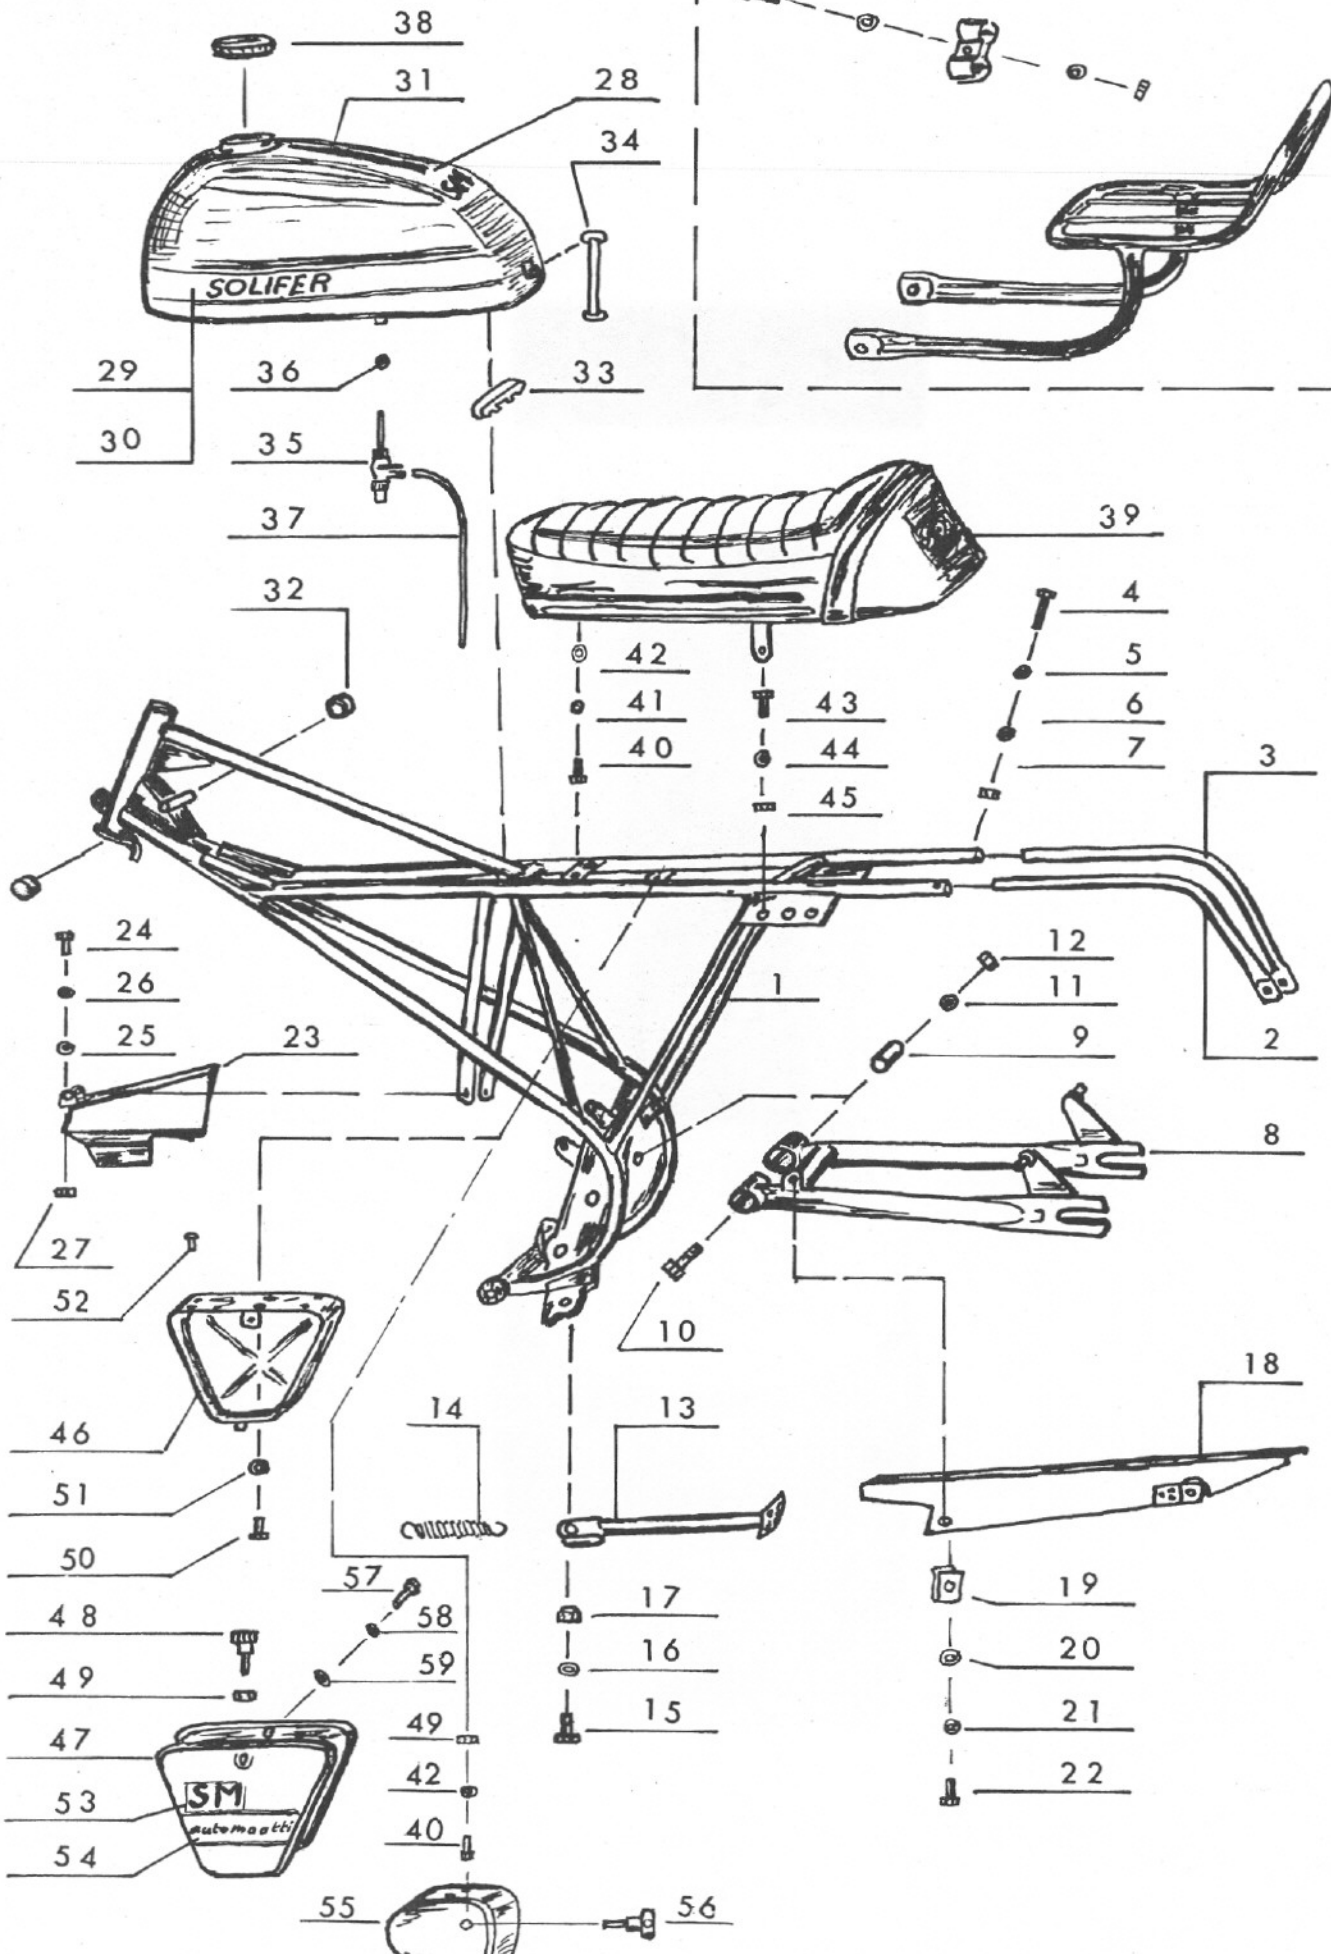

## VARAOSALUETTELO

SMA AUTOMAATTI, SOLIFER MOPEDI 1976- ja  
SM SOLIFER MOPEDI 1974-1976

SMA

SM

### Sisältö:

- |    |   |
|----|---|
| 29 | Runko, takahaarukka, polttoainesäiliö             |
| 30 | Istuin, työkalukotelo, tavarateline               |
| 31 | Etuhaarukka, etulokasuoja                         |
| 32 | Takalokasuoja, takalyhty, äänenvaimennin SMA      |
| 33 | Jarrupoljin, äänimerkki, äänenvaimennin SM        |
| 34 | Etulyhty, nopeusmittari, -vaijeri, ohjauslukko    |
| 35 | Ohjaustanko, -kiinnitin, kahvat SMA, vaijerit SMA |
| 36 | Kahvat SM, vaijerit SM                            |
| 37 | Etupyörä, etunapa                                 |
| 38 | Takapyörä, takanapa                               |

Kuva N:o	Varaosaa N:o	Nimike	SMA 76-	SM 74-76
1-1	1618 5000	Runko	1	-
1-2	1616 5000	Runko	-	1
2	1616 5024	Takatuki vasen	1	1
3	1616 5025	Takatuki oikea	1	1
4	0100 3038	Kuusioruuvi	2	2
5	0100 5392	Aluslaatta	2	2
6	0100 5504	Jousialuslaatta	2	2
7	0100 5162	Kuusiomutteri	2	2
8-1	1618 5012	Takahaarukka	1	-
8-2	1616 5012	Takahaarukka	-	1
9	1616 0425	Takahaarukan laakeri	2	2
10	0100 3130	Kuusioruuvi	2	2
11	0100 5394	Aluslaatta	2	2
12	0135 3501	Kuusiomutteri	2	2
13	1616 0406	Seisontatuki	1	1
14	1616 0404	Seisontatuen jousi	1	1
15	0100 3118	Kuusioruuvi	1	1
16	0100 5394	Aluslaatta	1	1
17	0135 3501	Kuusiomutteri	1	1
18-1	1618 5016	Ketjunsuojus	1	-
18-2	1616 5016	Ketjunsuojus	-	1
19	1801 0094	Pikamutteri	1	1
20	0100 5392	Aluslaatta	1	1
21	0100 5504	Jousialuslaatta	1	1
22	0120 2001	Kuusioruuvi	1	1
23	1618 5040	Suojus	1	-
24	0100 3028	Kuusioruuvi	2	-
25	0100 5392	Aluslaatta	2	-
26	0100 5504	Jousialuslaatta	2	-
27	0100 5162	Kuusiomutteri	2	-
28	1616 0030	Polttoainesäiliö	1	1
29	1616 0280	Tarra vasen	1	1
30	1616 0281	Tarra oikea	1	1
31	1616 0282	Tarra päälle	1	1
32	1616 0050	Etupään kumikuppi	2	2
33	1616 0051	Takapään kumilista	1	1
34	1616 0052	Takapään kumihihna	1	1