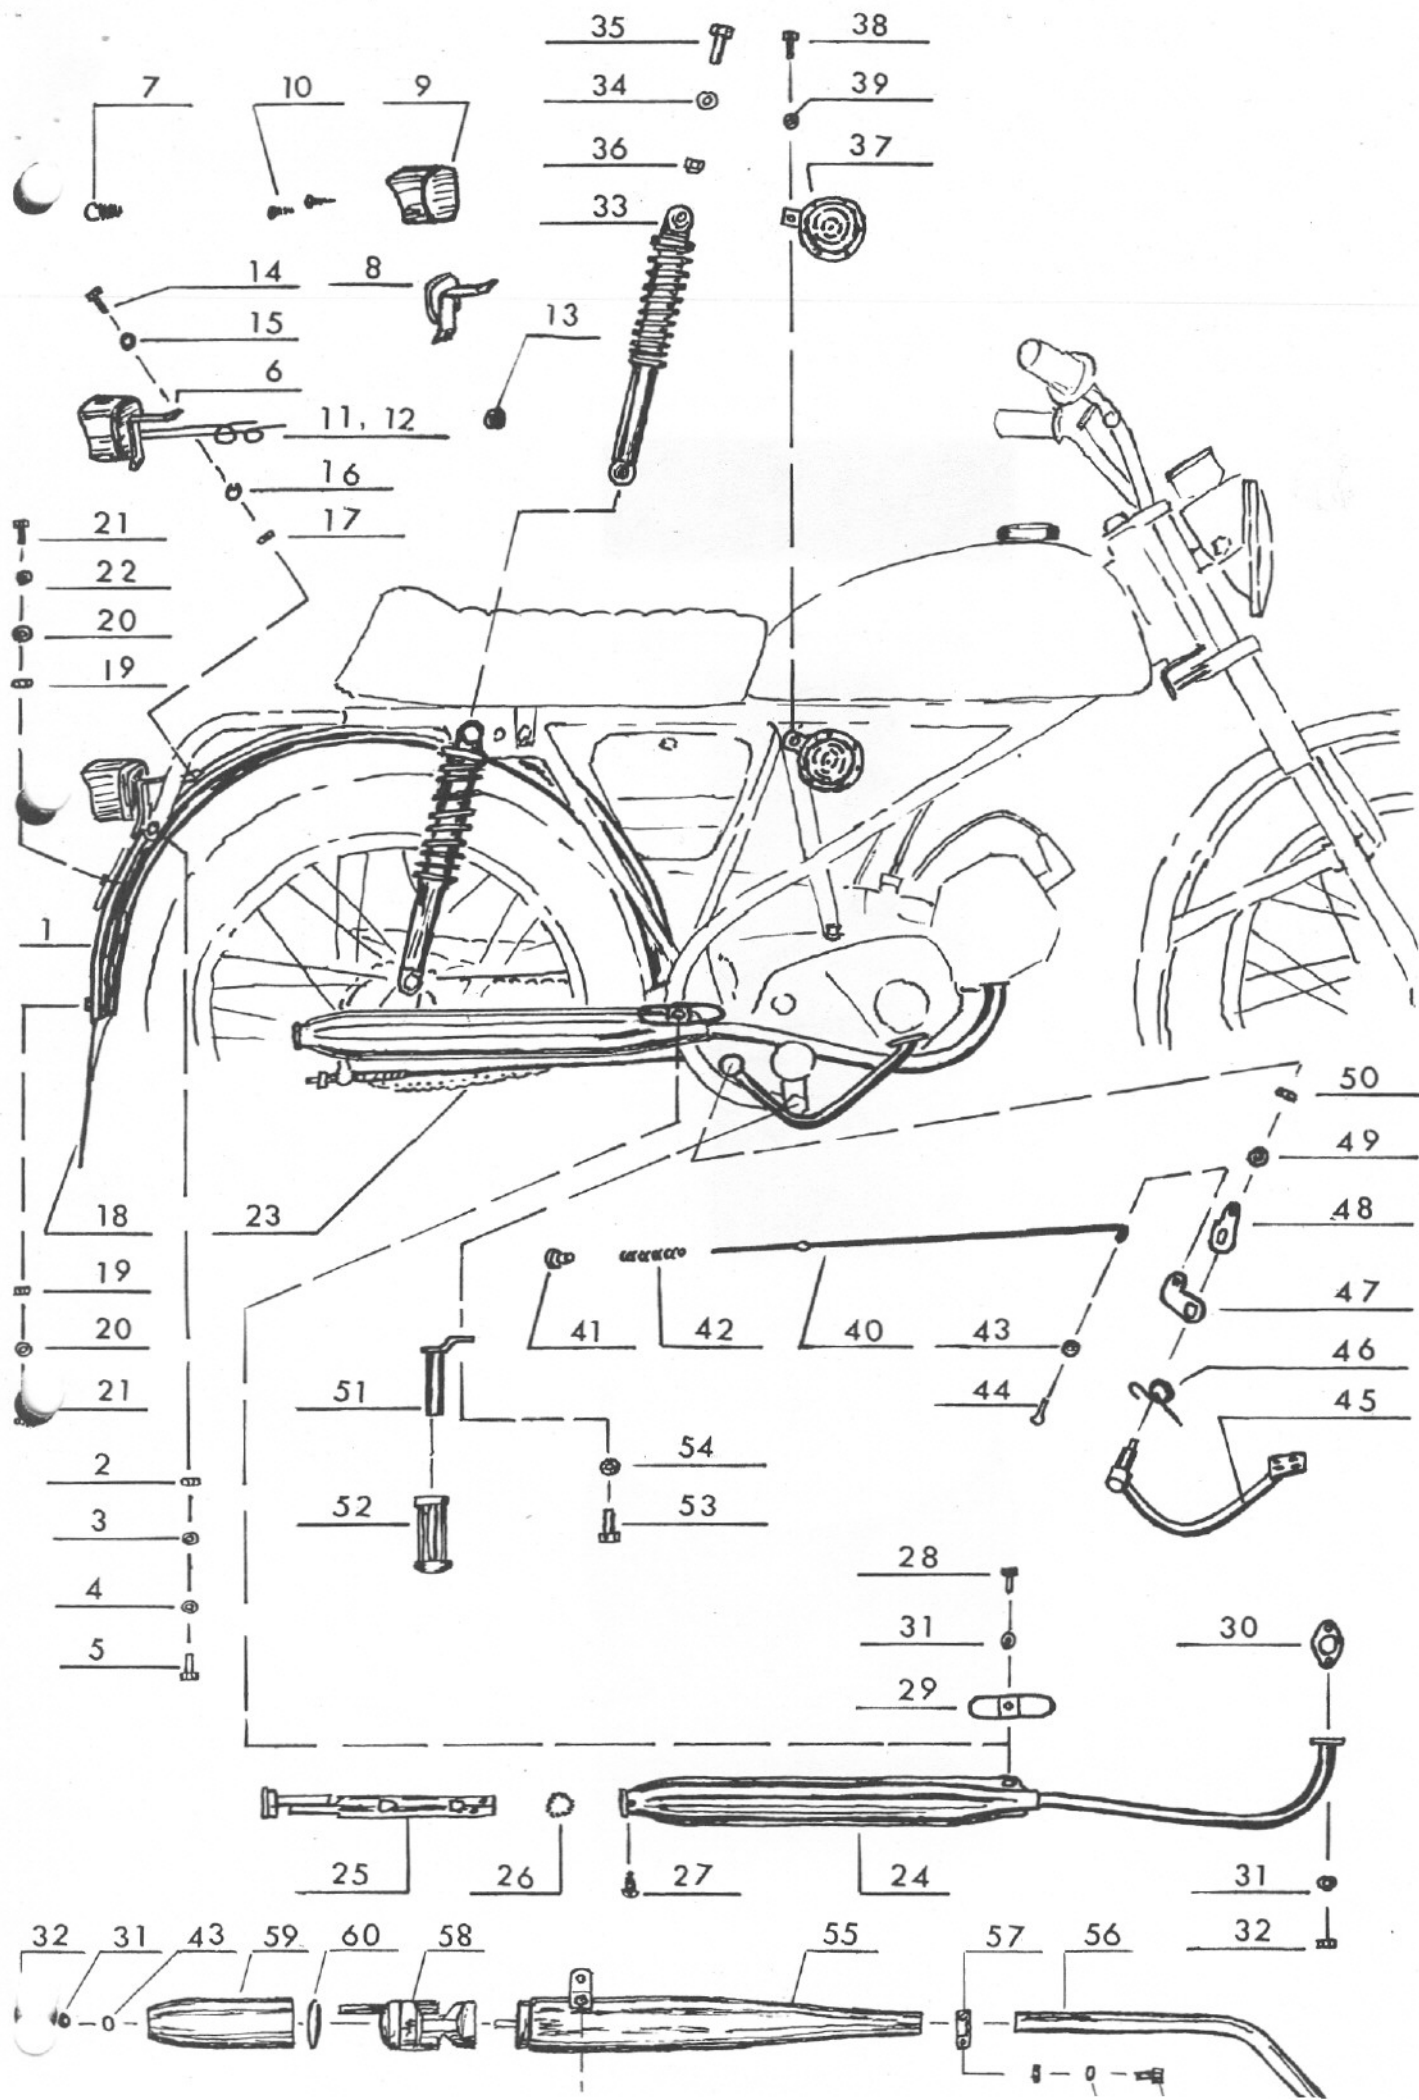

Kuva N:o	Varaosaa N:o	Nimike	SMA 76-	SM 74-76
-	1613 0200	Etuhaarukka täyd.	1	1
1	1809 0103	Alasilta	1	1
2	1613 0211	Sisäputki, oikea	1	1
3	1613 0202	Sisäputki, vasen	1	1
4	1809 0112	Koristelevy	1	1
5	0100 3092	Ruuvi CM 8x55	2	2
6	0100 5393	Aluslevy M8	2	2
7	1809 0122	Mutteri nelik. M8	2	2
8	1809 0114	Kumiholkki	2	2
9	1613 0204	Suojusholkki	2	2
10	1613 0212	Jousen alapään mutteri	2	2
11	1613 0203	Jousi	2	2
12	1809 0117	Jousen kiinnityskappale	2	2
13	1809 0120	Putkisokka	2	2
14	1613 0207	Sivuputki, vasen	1	1
15	1613 0208	Sivuputki, oikea	1	1
16	1613 0205	Yläsilta	1	1
17	1809 0121	Kiilamutteri	2	2
18	0100 5393	Aluslevy M8	2	2
19	0100 3075	Ruuvi AM 8x30	2	2
20	1601 0270	Aläkuula kartio	1	1
21	1601 0269	Aläkuulapesä	1	1
22	1601 0268	Yläkuulakartio	1	1
23	1601 0266	Yläkuulapesä	1	1
24	1601 0267	Kuularengas	2	2
25	1601 0265	Kruunurengas	1	1
26	1601 0261	Päätemutteri	1	1
27	1601 0264	Välilevy	1	1
28	1809 0123	Toleranssirengas	1	1
29	1613 0209	Lokasuojan kannatin	1	1
30	1613 0102	Etulokasuoja	1	1
31	1613 5013	Etulokasuojan tuki	2	2
32	0100 3028	Kuusioruuvi	6	6
33	0120 2001	Kuusioruuvi	6	6
34	0100 5392	Aluslaatta	8	8
35	0100 5504	Jousialuslaatta	8	8
36	0100 5162	Kuusiomutteri	8	8
37	0301 0085	Eturoiskesuoja	1	1