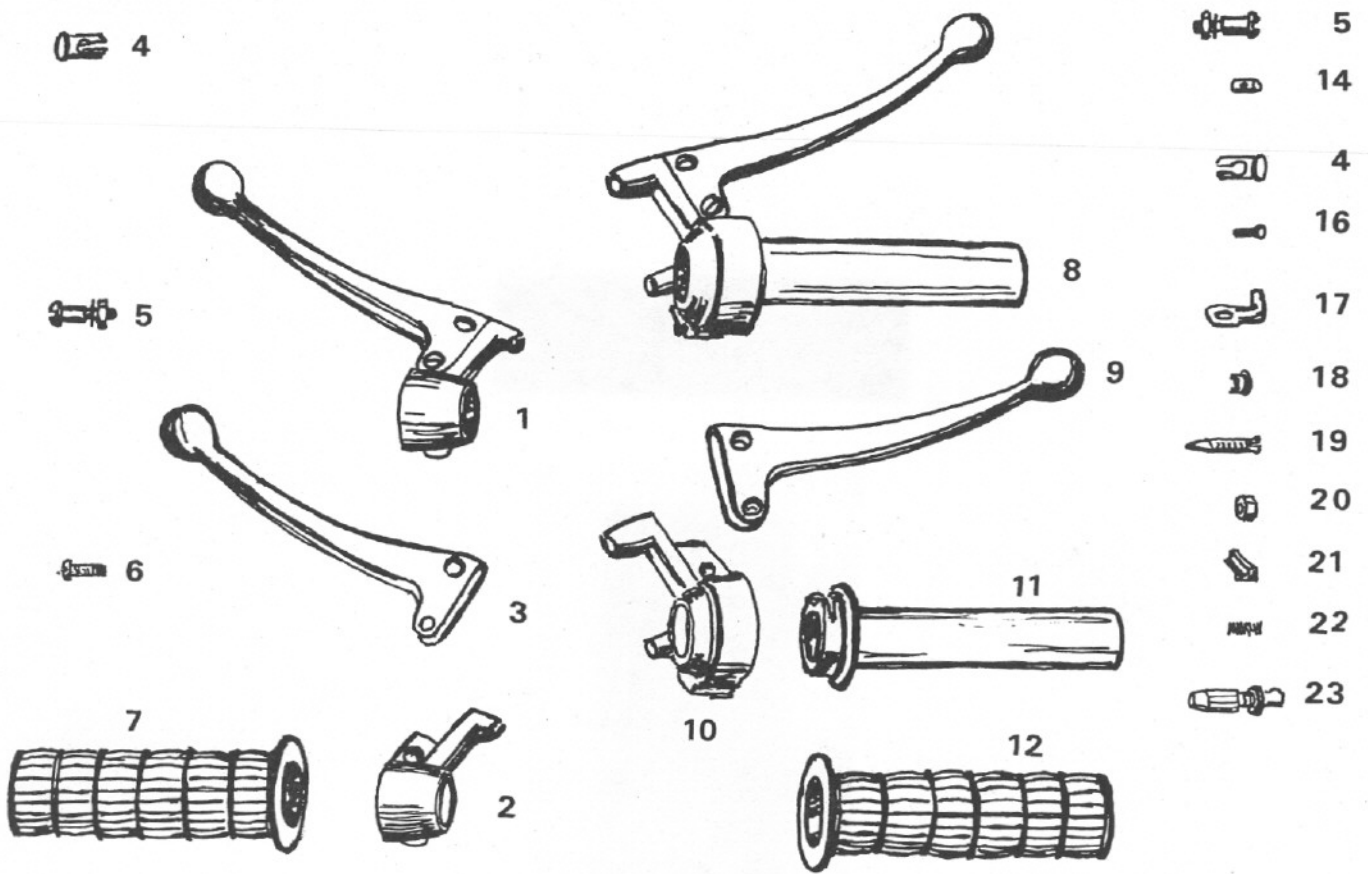

Kuva N:o	Varaosaa N:o	Nimike	SMA 76-	SM 74-76
1	1616 5010	Ohjaustanko	1	1
2	1814 0013	Kiristyslenkki	2	2
3	1814 0014	Ohjaustangon kiinnitin	2	2
4	1613 0210	Vahvike	1	1
5	1601 0350	Jousialuslaatta	4	4
6	1601 0349	Kuusiomutteri	4	4
7	1617 0030	Kaasukahva	1	-
8	1601 1362	Vivun ruuvi täyd.	1	1
9	1814 0032	Käsijarruvipu	1	1
10	1601 1354	Kahvan etuosa	1	-
11	1617 0032	Kitkalevy	1	
12	1601 1359	Kaasukahvan suojus	1	-
13	1601 1080	Ohjainlevy	1	-
14	1601 1087	Kuusiomutteri	1	-
15	1601 1086	Kiinnitysruuvi M6x24,5	1	-
16	1801 0065	Ohjaustangon suojus	1	-
17	1601 1372	Rikastinvipu	1	-
18	1020 9899	Rikastinvipu	1	-
19	1611 0012	Käsijarruvaijeri	1	1
20	1601 1355	Vaijerin pidin	1	1
21	1020 9848	Kaasuvaijeri	1	-
22	1601 1364	Pikanippeli	1	-
23	1617 0031	Kädensija ja suojus	1	-
24	1601 1356	Tarrain	1	-
25	1616 0137	Katkaisin	1	1
26	1616 0130	Johtonippu	1	1
27	1616 0138	Liitántäräma	1	1
28	1601 0450	Lieriökanta peltiruuvi	1	1
29	1618 5049	Suojakansi	1	-
30	0106 0506	Lieriökanta peltiruuvi	2	-